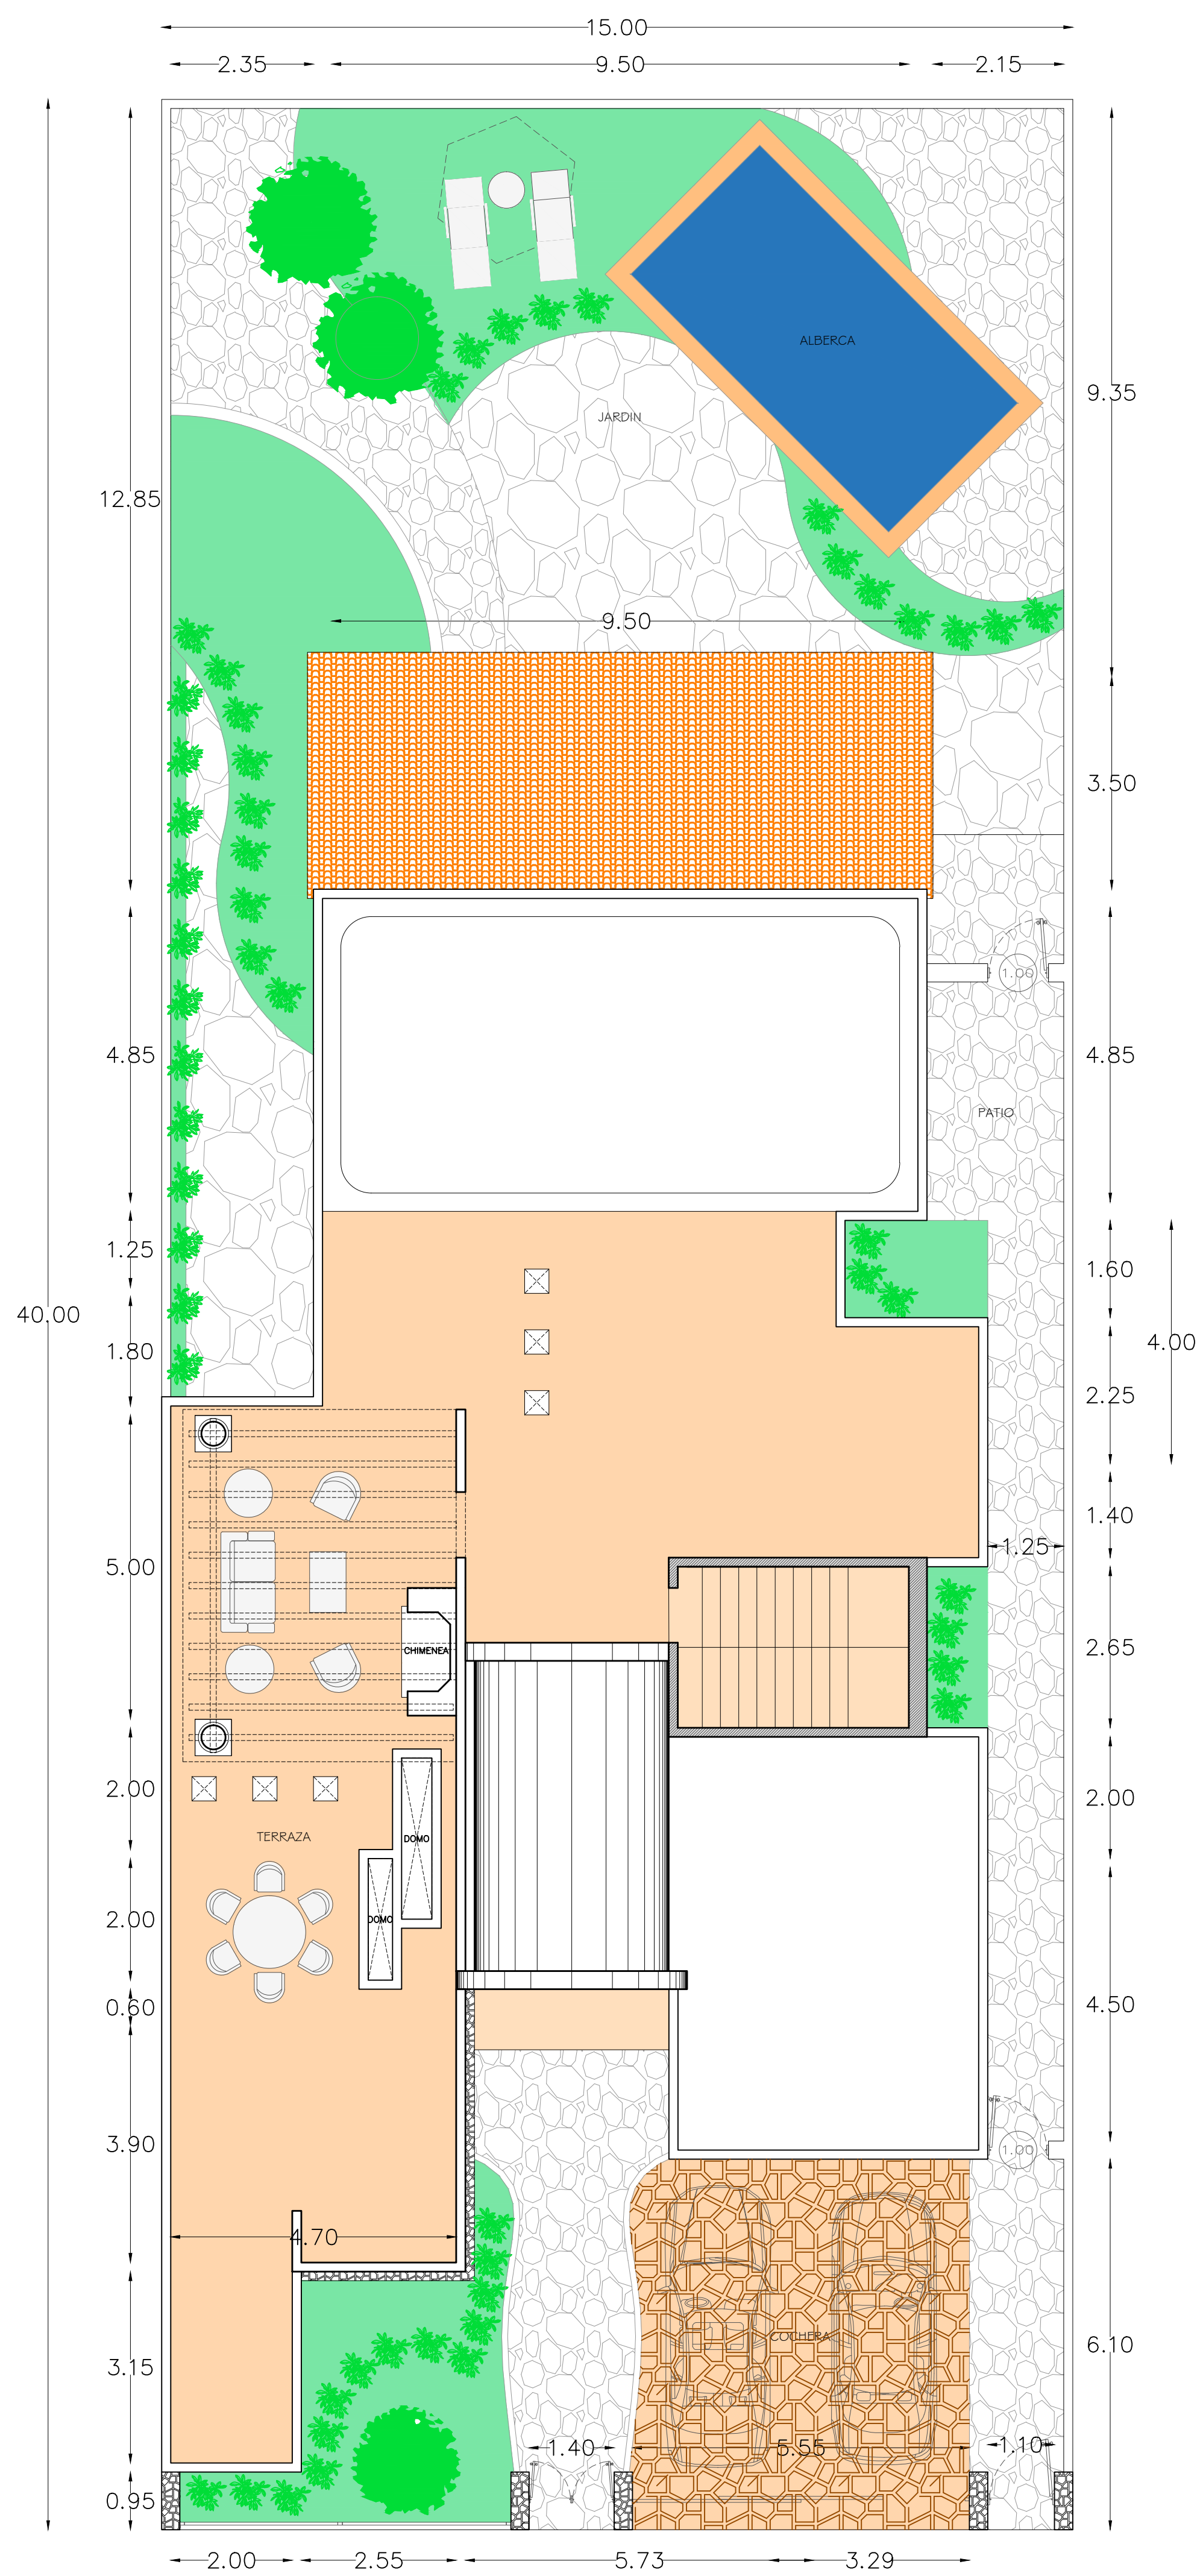

CAMPO DE GOLF

VISTA LA PRESA

Planta Azoteas

Escala 1:50

Superficie 12.50 m2